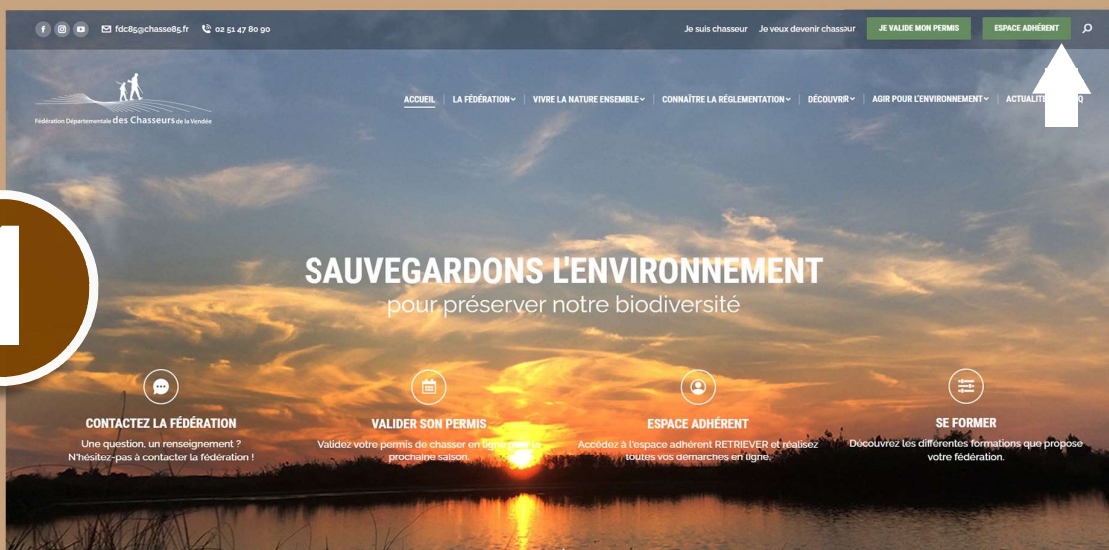

Saisie d'une demande de

Plan de chasse en ligne

www.chasseur-vendeen.fr

1

2

Saisissez votre **identifiant** et votre **mot de passe** puis **cliquez** sur **Connexion**

3

Dans le menu déroulant **Plan de chasse** **cliquez** sur **Saisie de la demande Lièvre**