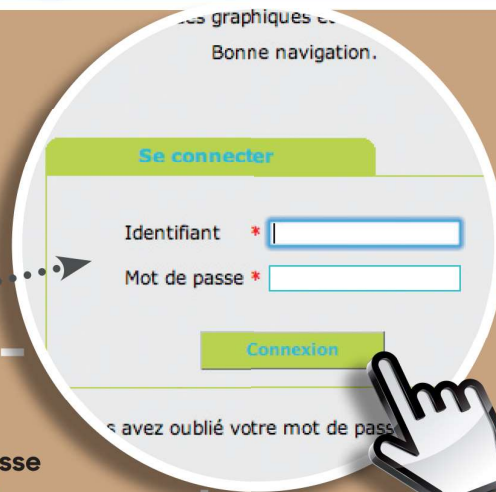

Saisie d'une demande de

Plan de chasse en ligne

www.chasseur-vendeen.fr

1

2

Saisissez votre **identifiant** et votre **mot de passe** puis **cliquez** sur **Connexion**

3

Dans le menu déroulant **Plan de chasse** **cliquez** sur **Saisie de la demande Lièvre**